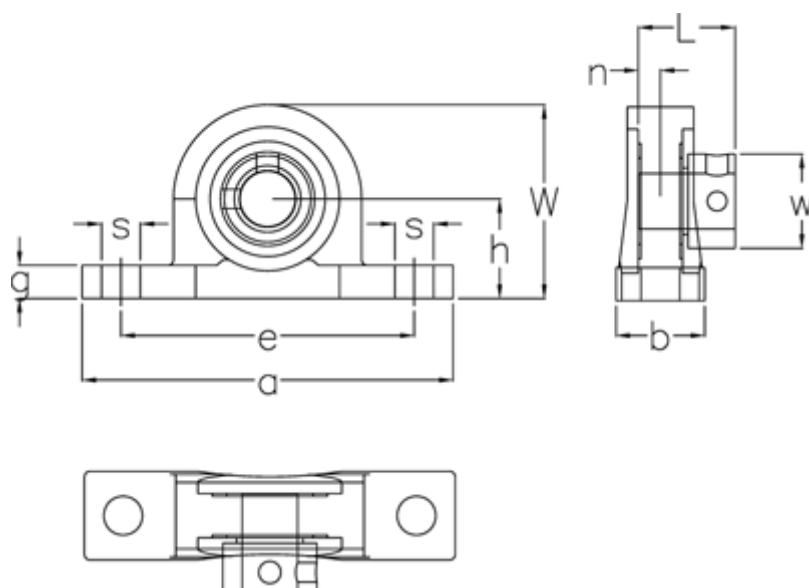

Varenummer: 5425058005  
Beskrivelse: Lejeblok UP005 EC LDK f/aksel Ø25 mm  
Hus Alu, leje stål, ekstra smal

## Mål

|           |         |              |        |
|-----------|---------|--------------|--------|
| a         | = 112   | L            | = 25.5 |
| b         | = 20    | Leje         | = U005 |
| Bolt str. | = M8    | Nominel træk | = 6    |
| d         | = 25    | s            | = 10   |
| e         | = 90    | Vægt         | = 0.33 |
| g         | = 10    | W            | = 62   |
| h         | = 32    | w            | = 36   |
| Hus       | = P05-6 |              |        |